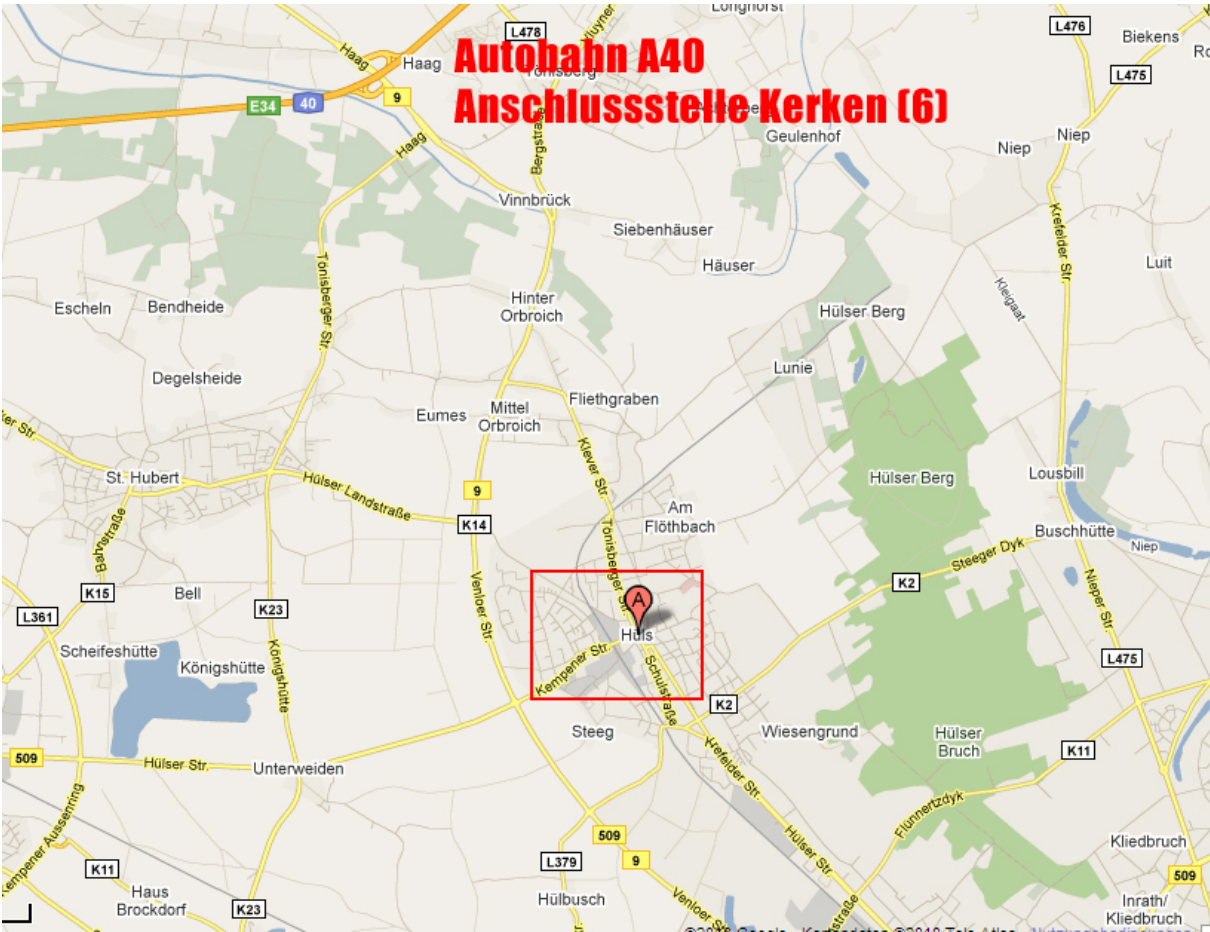

Mundo Oriental 2010

W O R K S H O P - I N F O

Übersichtskarte

powered by **Amira Shazadi**

Veranstalter: Oriental Dance Studio AMIRA SHAZADI • Rosana Greco-Sprung • Speefeld 16 • 47906
Kempen • Tel.: +49(0)175 5626409 • Mail: amira.shazadi@yahoo.com • Web: www.amira-shazadi.de